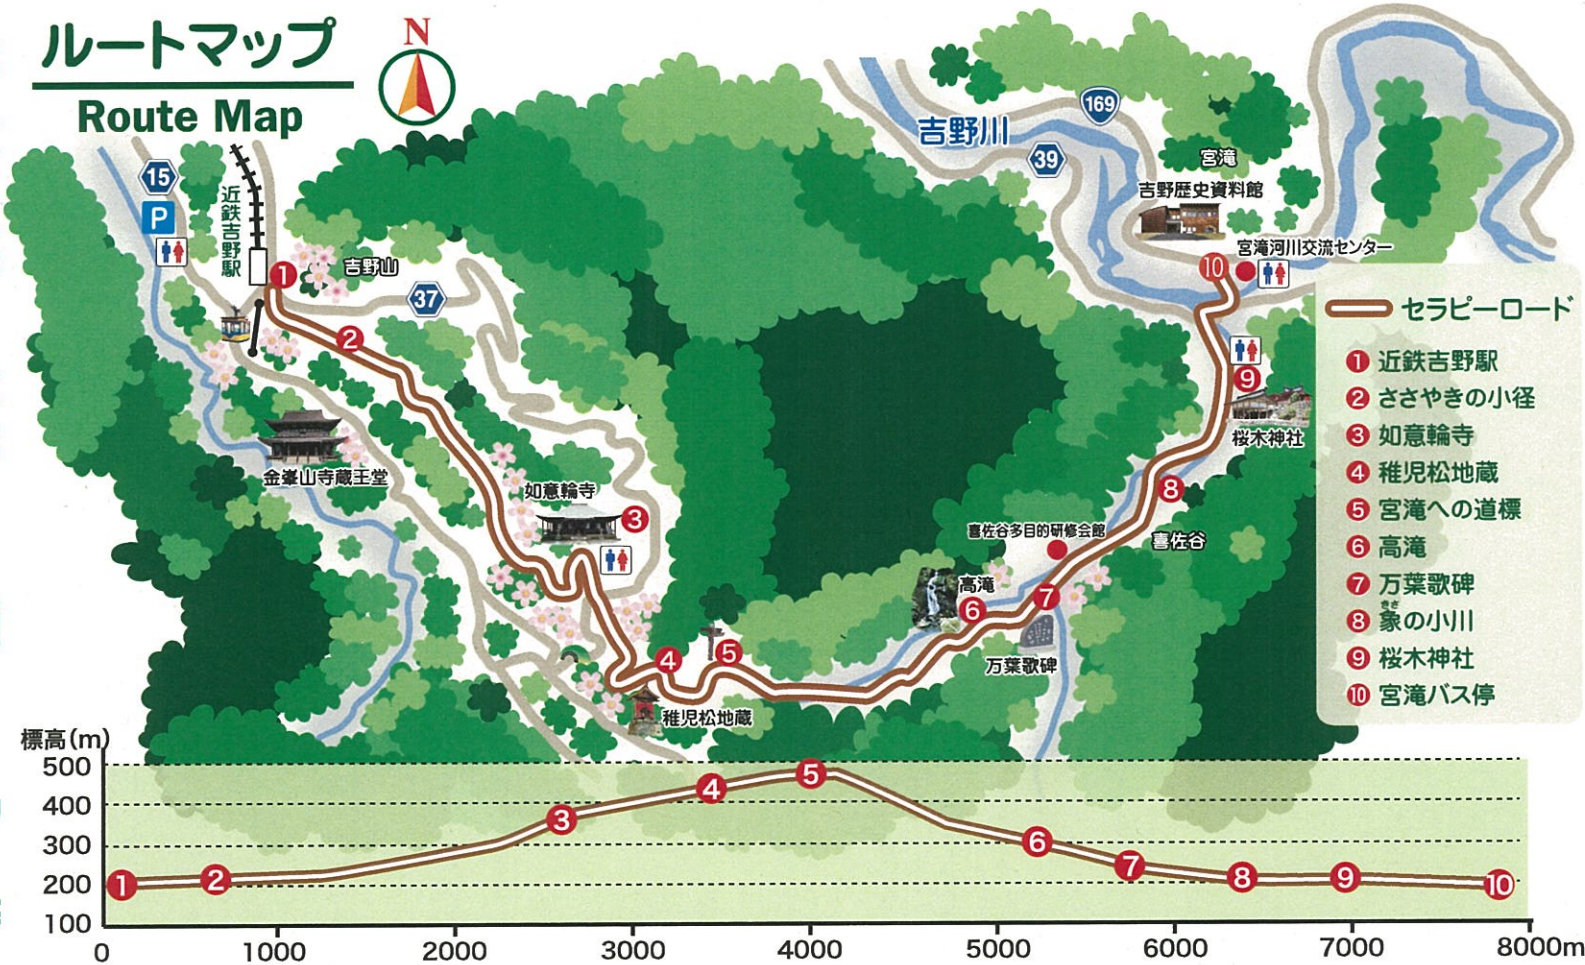

# 吉野・宮滝万葉セラピーロード

Yoshino Miyataki Manyou "Therapy Road"

森林セラピー

## ルートマップ Route Map

- セラピーロード
- ① 近鉄吉野駅
  - ② ささやきの小径
  - ③ 如意輪寺
  - ④ 稚児松地蔵
  - ⑤ 宮滝への道標
  - ⑥ 高滝
  - ⑦ 万葉歌碑
  - ⑧ 象の小川
  - ⑨ 桜木神社
  - ⑩ 宮滝バス停

連絡先：一般社団法人吉野ビジターズビューロー 0746-39-9237 吉野町役場 0746-32-3081(代)

Forest Therapy Steering Committee Certificate  
 森林セラピー ステアリングコミッティ認定  
 "Forest Therapy Quarter" & "Therapy Road"  
 森林セラピー基地セラピーロード